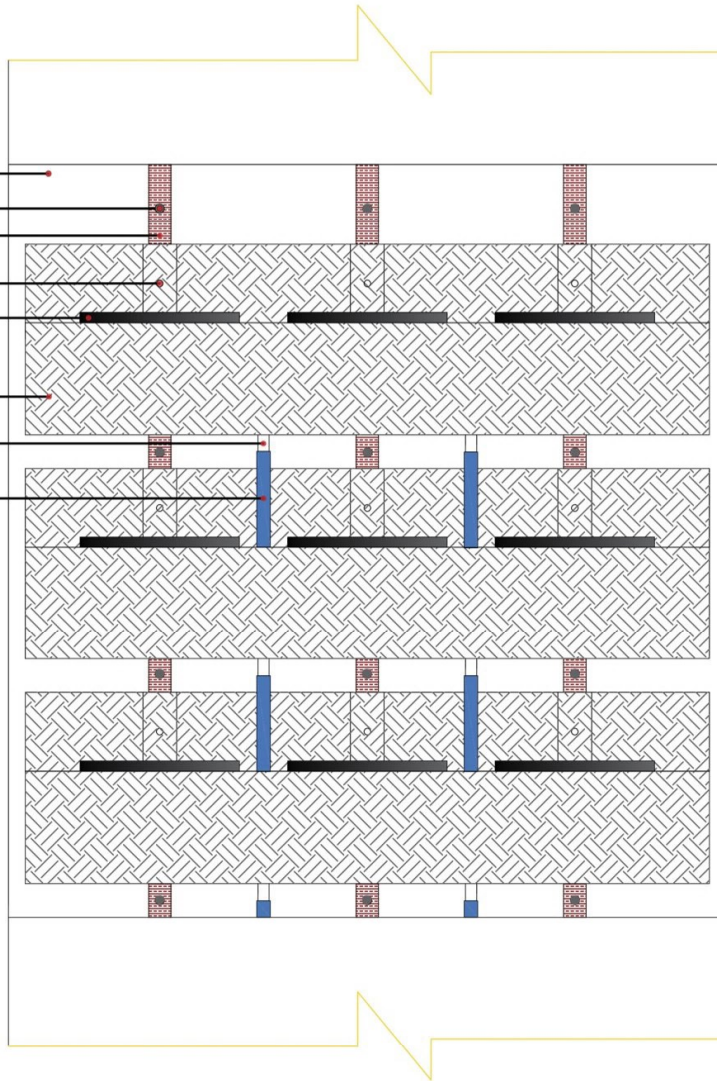

سنگ نمای دیوار

پیچ 4 فولادی و رول پلاک
قوطی فلزی 2*2

پیچ سرمنه 2.5 س
کیسه کاشت

تری کاشت

خروجی آب باکس ها

لوله پلی اتیلن 16

سنگ نمای دیوار

دیوار سازه ای

قوطی فلزی 2*2

تری کاشت

پیچ سرمنه 2.5 س

کیسه کاشت

پیچ 4 فولادی و رول پلاک

زیرگذرانی با گالوانیزه 1 میل